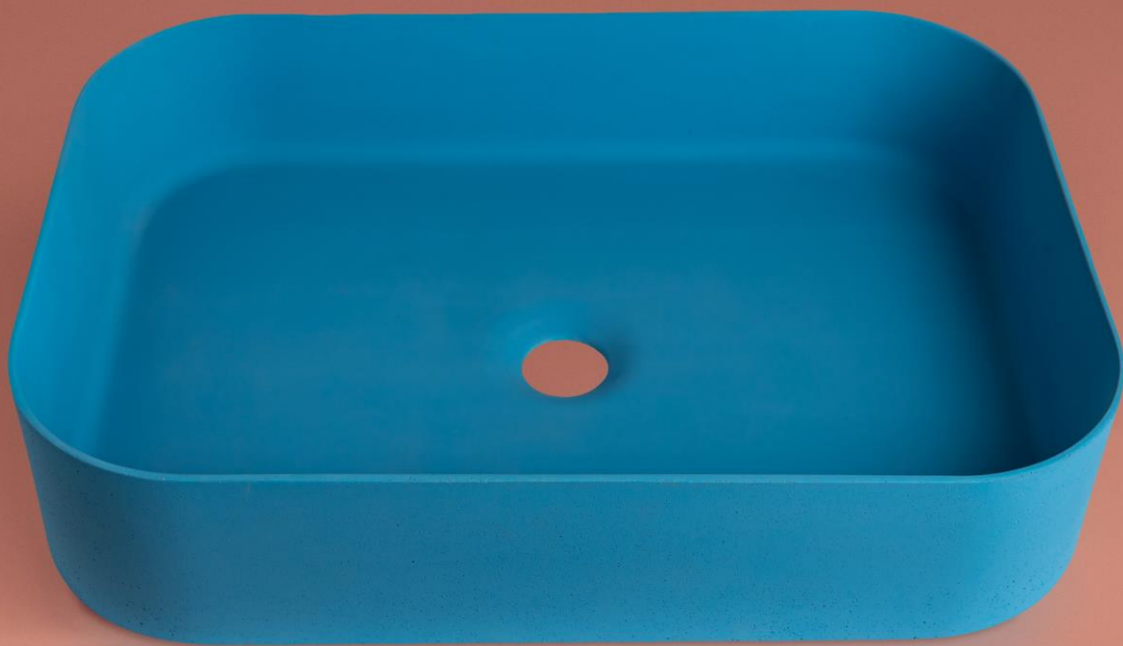

MIO

Make collection

MIO

Make collection

Прямоугольная форма, изящные линии, тонкий борт, удобный размер - этого достаточно, чтобы понять преимущества данной коллекции. Такая хрупкая внешне, но очень крепкая внутри. Данная форма на протяжении долгих лет притягивает внимание. Она прекрасно подходит под большой и маленький формат столешниц из любого материала. Изделие имеет высокую прочность, так как выполнена из архитектурного бетона.