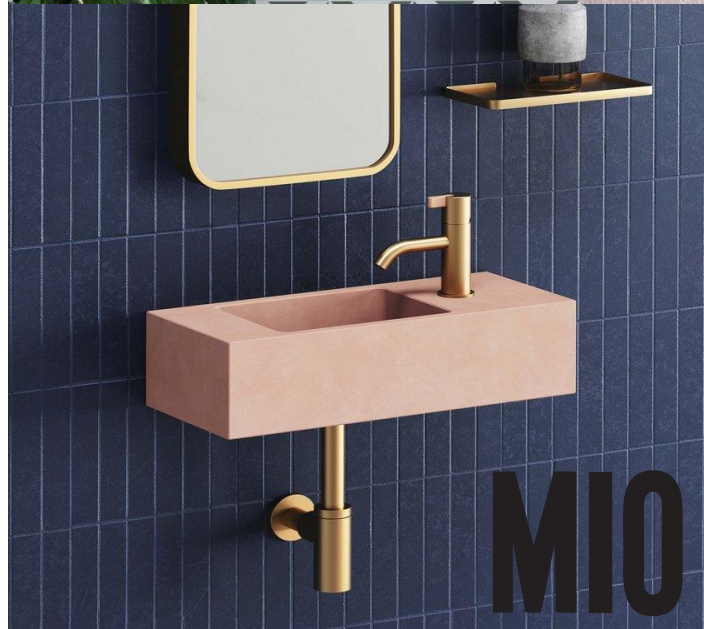

Вес: 23 кг

Артикул: M19(..)/530

Old collection

MIO

Old collection

Эффектная раковина со встроенным фартуком, подчеркивающим органические свойства бетона.

Подходит для установки на столешницу и настенного монтажа