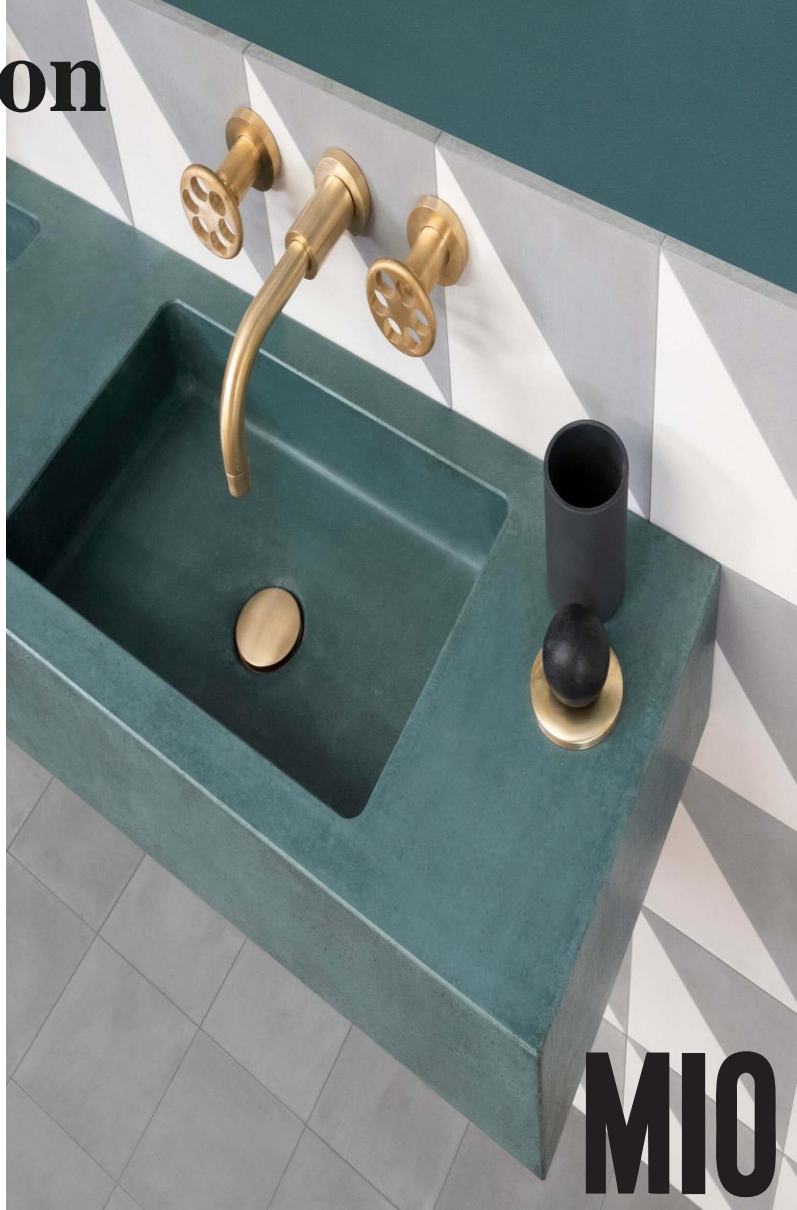

MIO

Natural collection

MIO

Natural collection

Скульптурная раковина, отличающаяся широким изгибом внутренней чаши и просторным туалетным столиком.

Подходит для установки на столешницу или настенного монтажа.