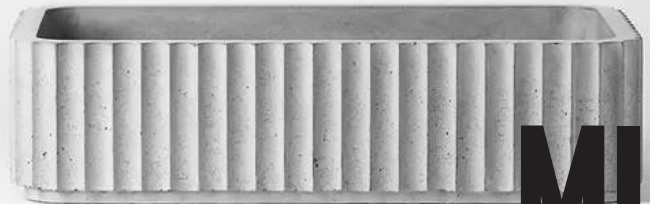

River collection

Необычный дизайн для создания уникального интерьера ванной комнаты. Коллекция River создана для воплощения самых смелых решений. Данная коллекция легко меняет стиль за счет изменения цвета. Удобный размер, поместится на столешницу не большого размера и прекрасно впишется в большой формат столешницы.

У данного изделия большой выбор цветового решения. Доступна к заказу в любом цвете Ral classic и Ral design
Варианты окрашивания: в массе/сверху
Варианты покрытия: матовое/полуматовое/глянец
Варианты фактуры: с порами/без пор
Форма/ вид установки: прямоугольная/ на столешницу
Размер: 500*300*120 мм
Вес: 10 кг
Артикул: M11(..)r
Сливное отверстие стандартное, подходит любой донный клапан.
Дополнительно возможно заказать донный клапан клик-клак в цвет раковины.

MIO